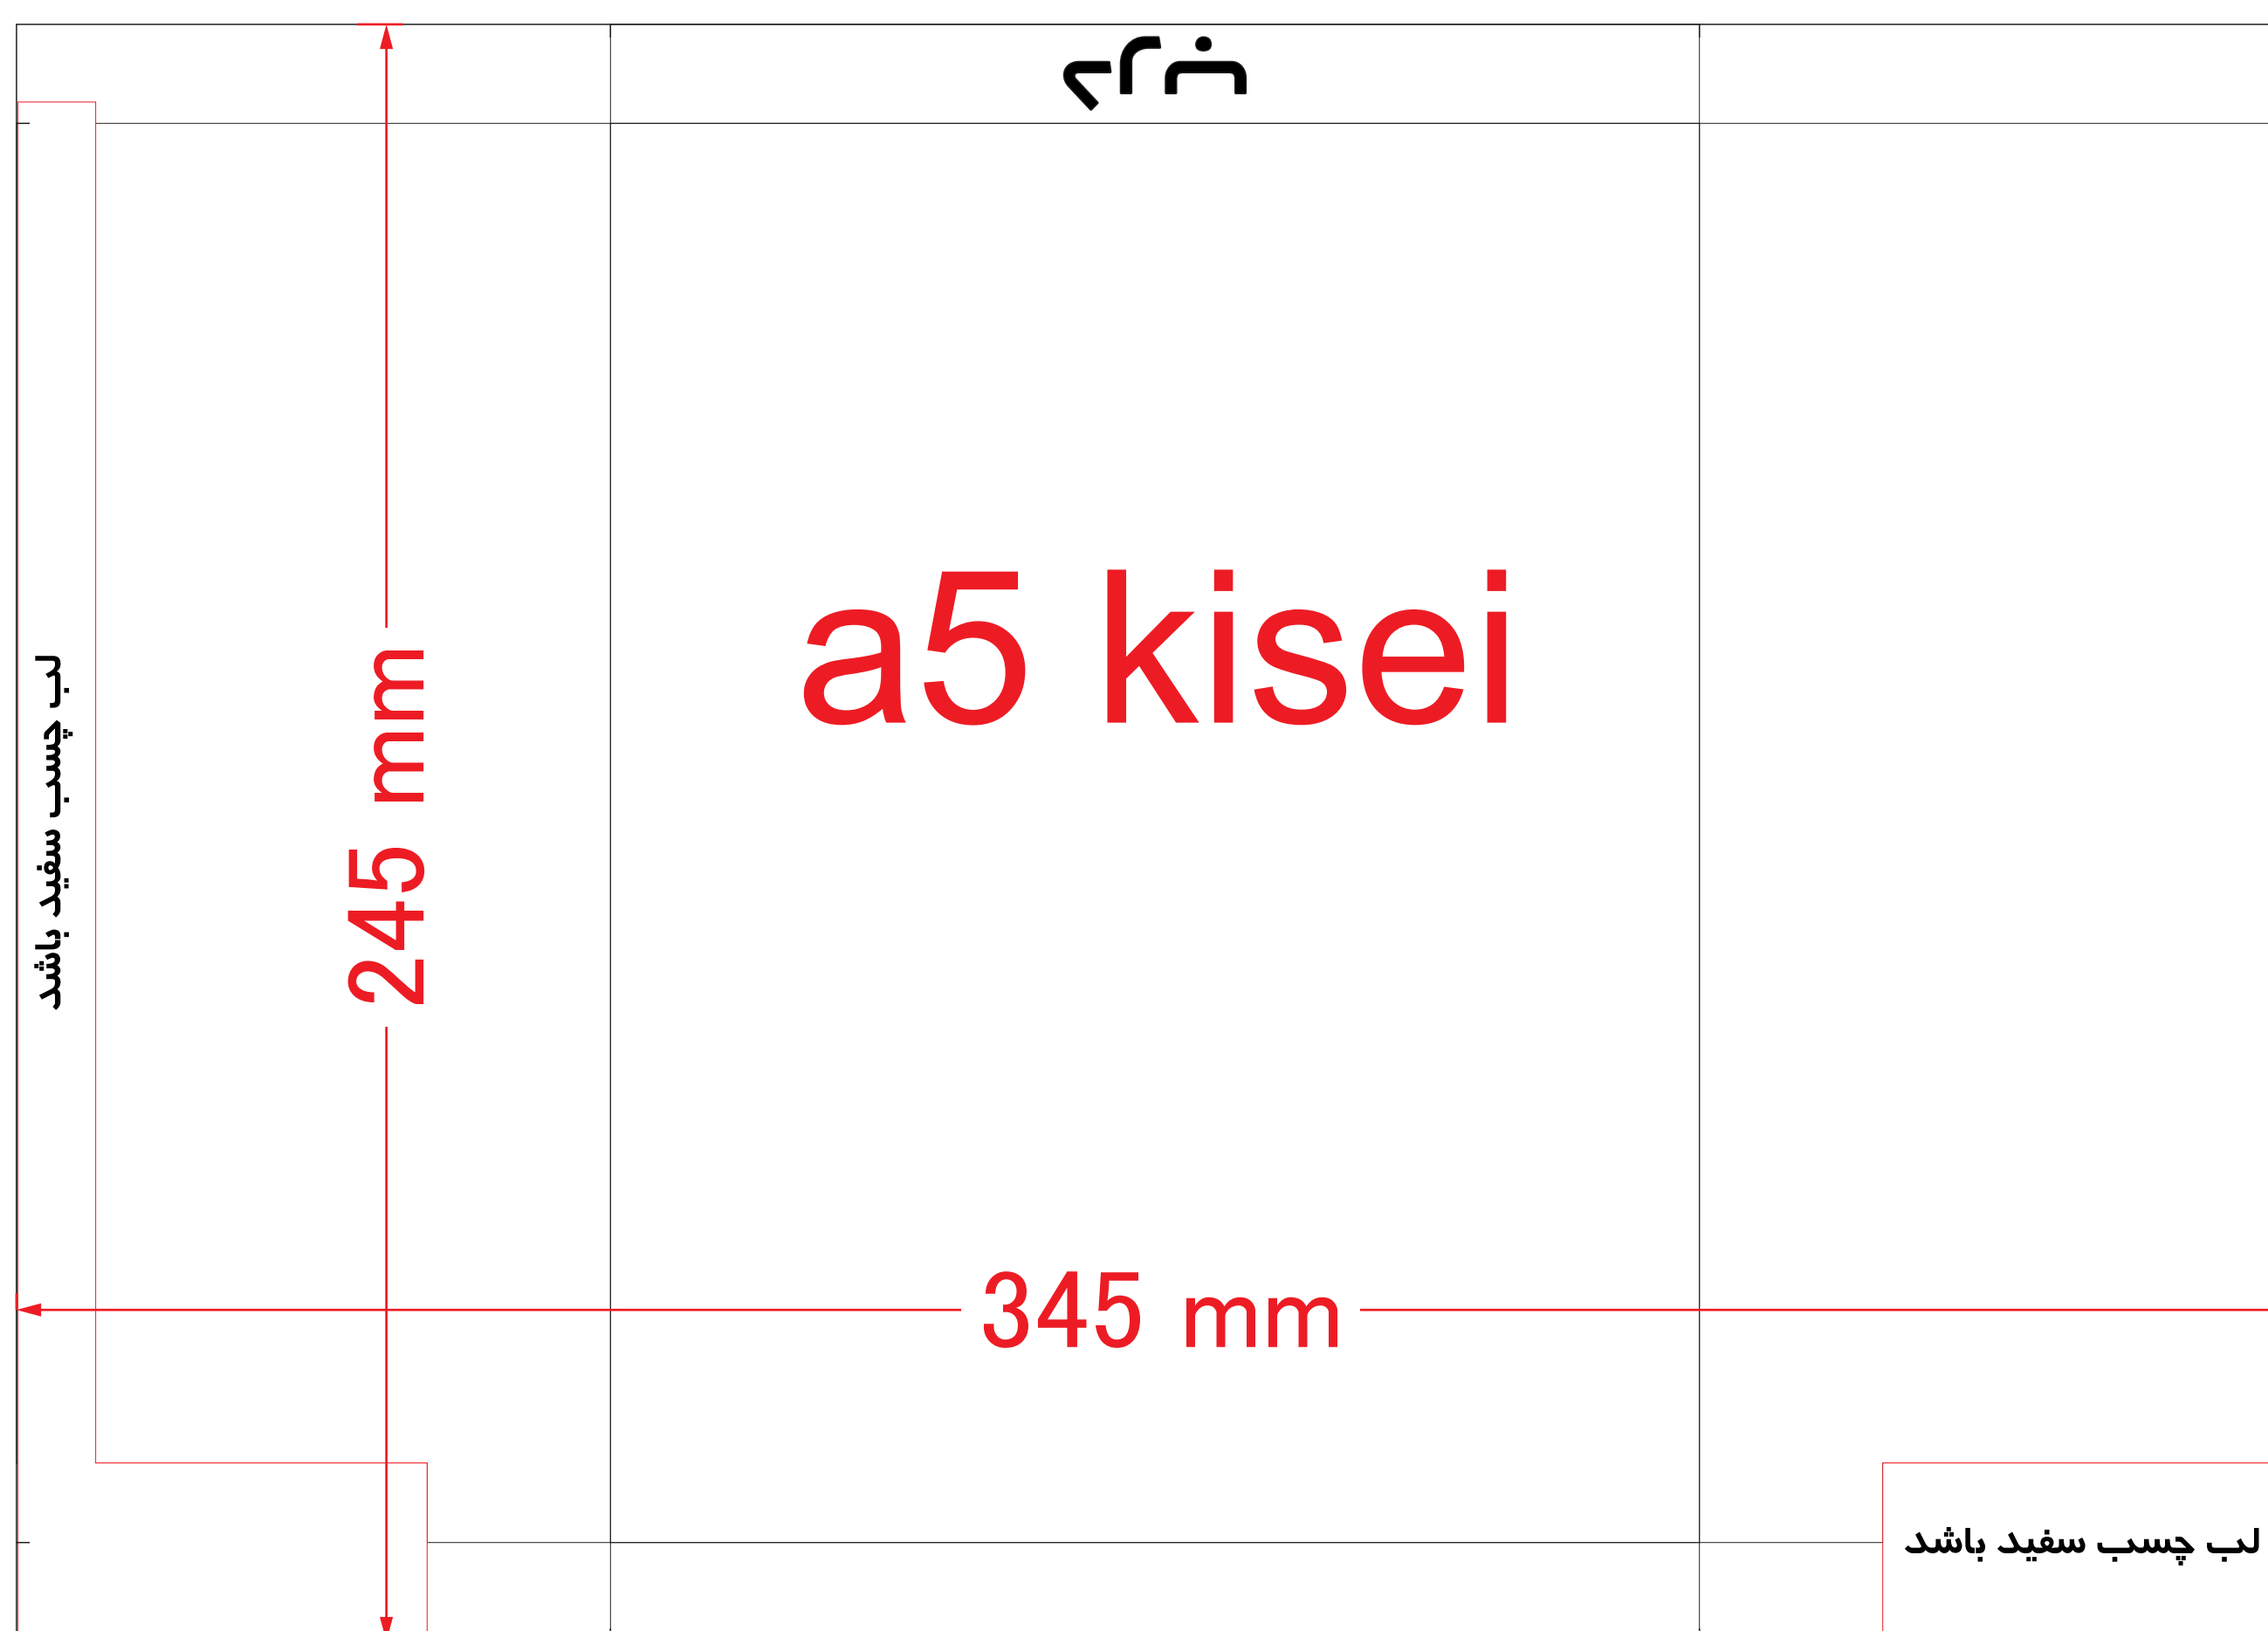

خاک

a3 kifi

لب چسب سفید باشد

لب چسب سفید باشد

670 mm

475 mm

خبره

670 mm

485.00 mm

345.00 mm

زنگ

a4 kisei

345.00 mm

480.00 mm

لب چسب سفید باشد

لب چسب سفید باشد

خزانه

a5 kifi

345.00 mm

246.00 mm

لب چسب سفيد باشد

لب چسب سفيد باشد

زلفه

479 mm

345 mm

A4 3Gosh

لب چسب سفید باشد

لب چسب سفید باشد

**پاکت نامه و A4 زیپ کیف دار**

**محصول اختصاصی**