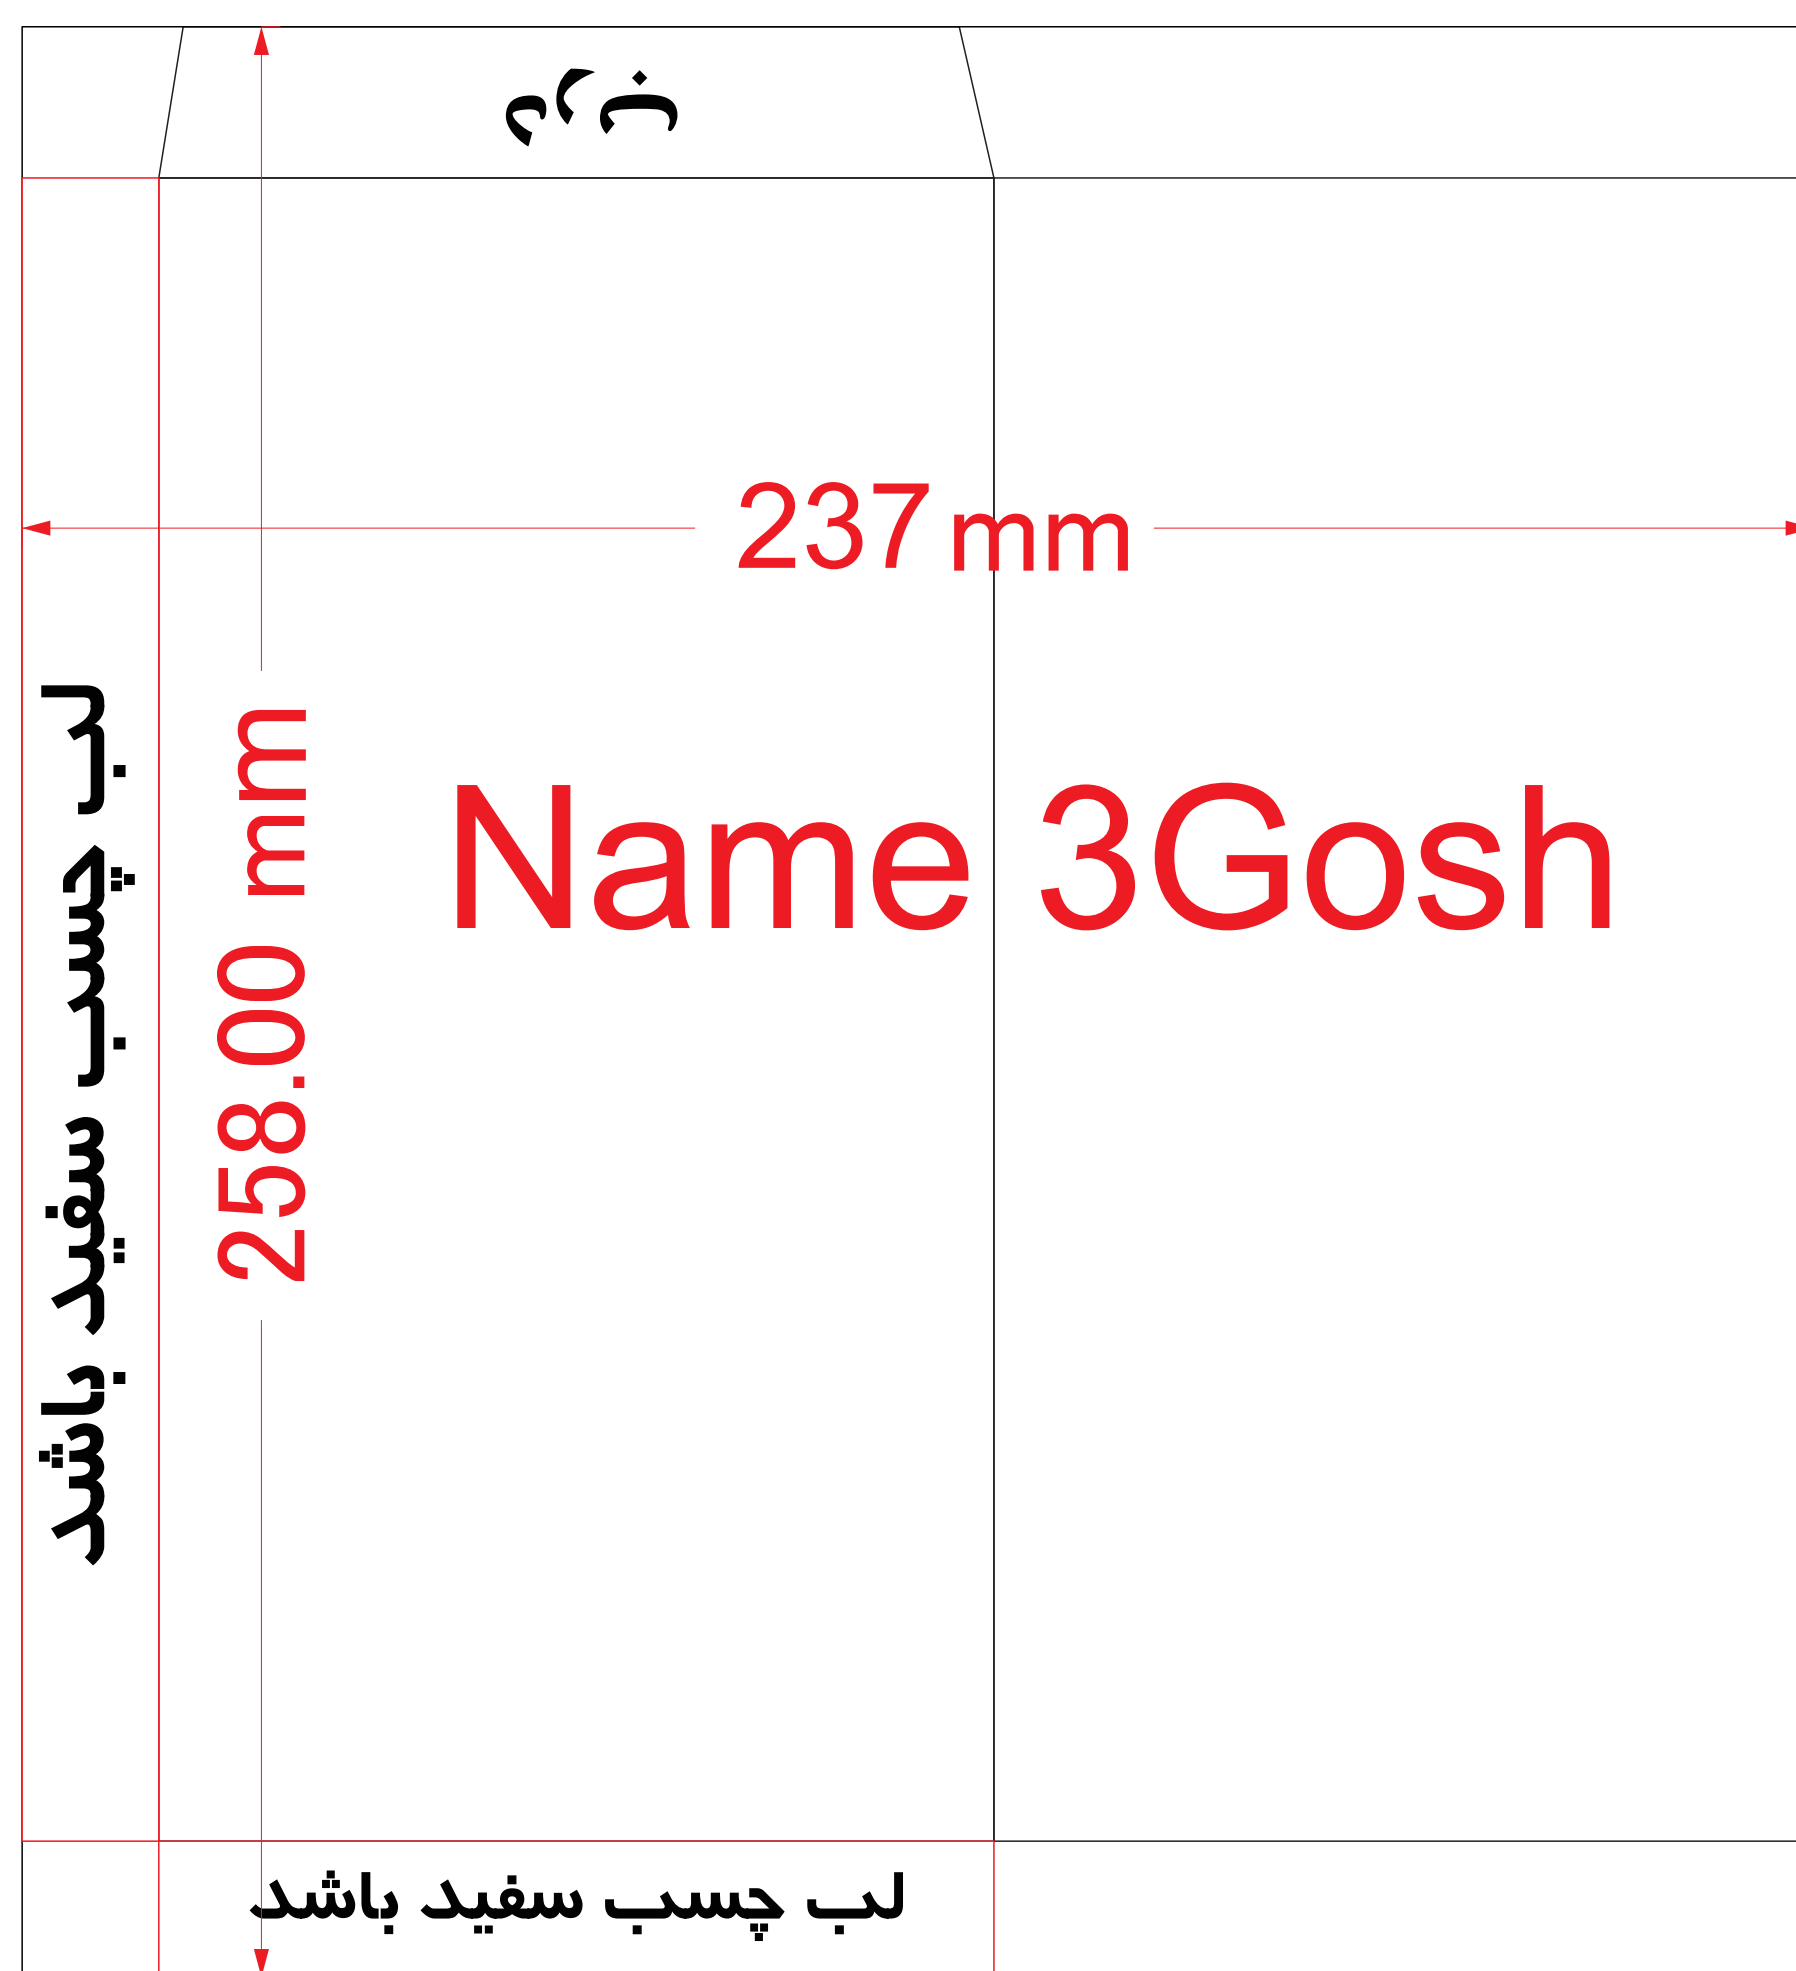

خزانه

a5 kifi

345.00 mm

246.00 mm

لب چسب سفيد باشد

لب چسب سفيد باشد

زلفه

479 mm